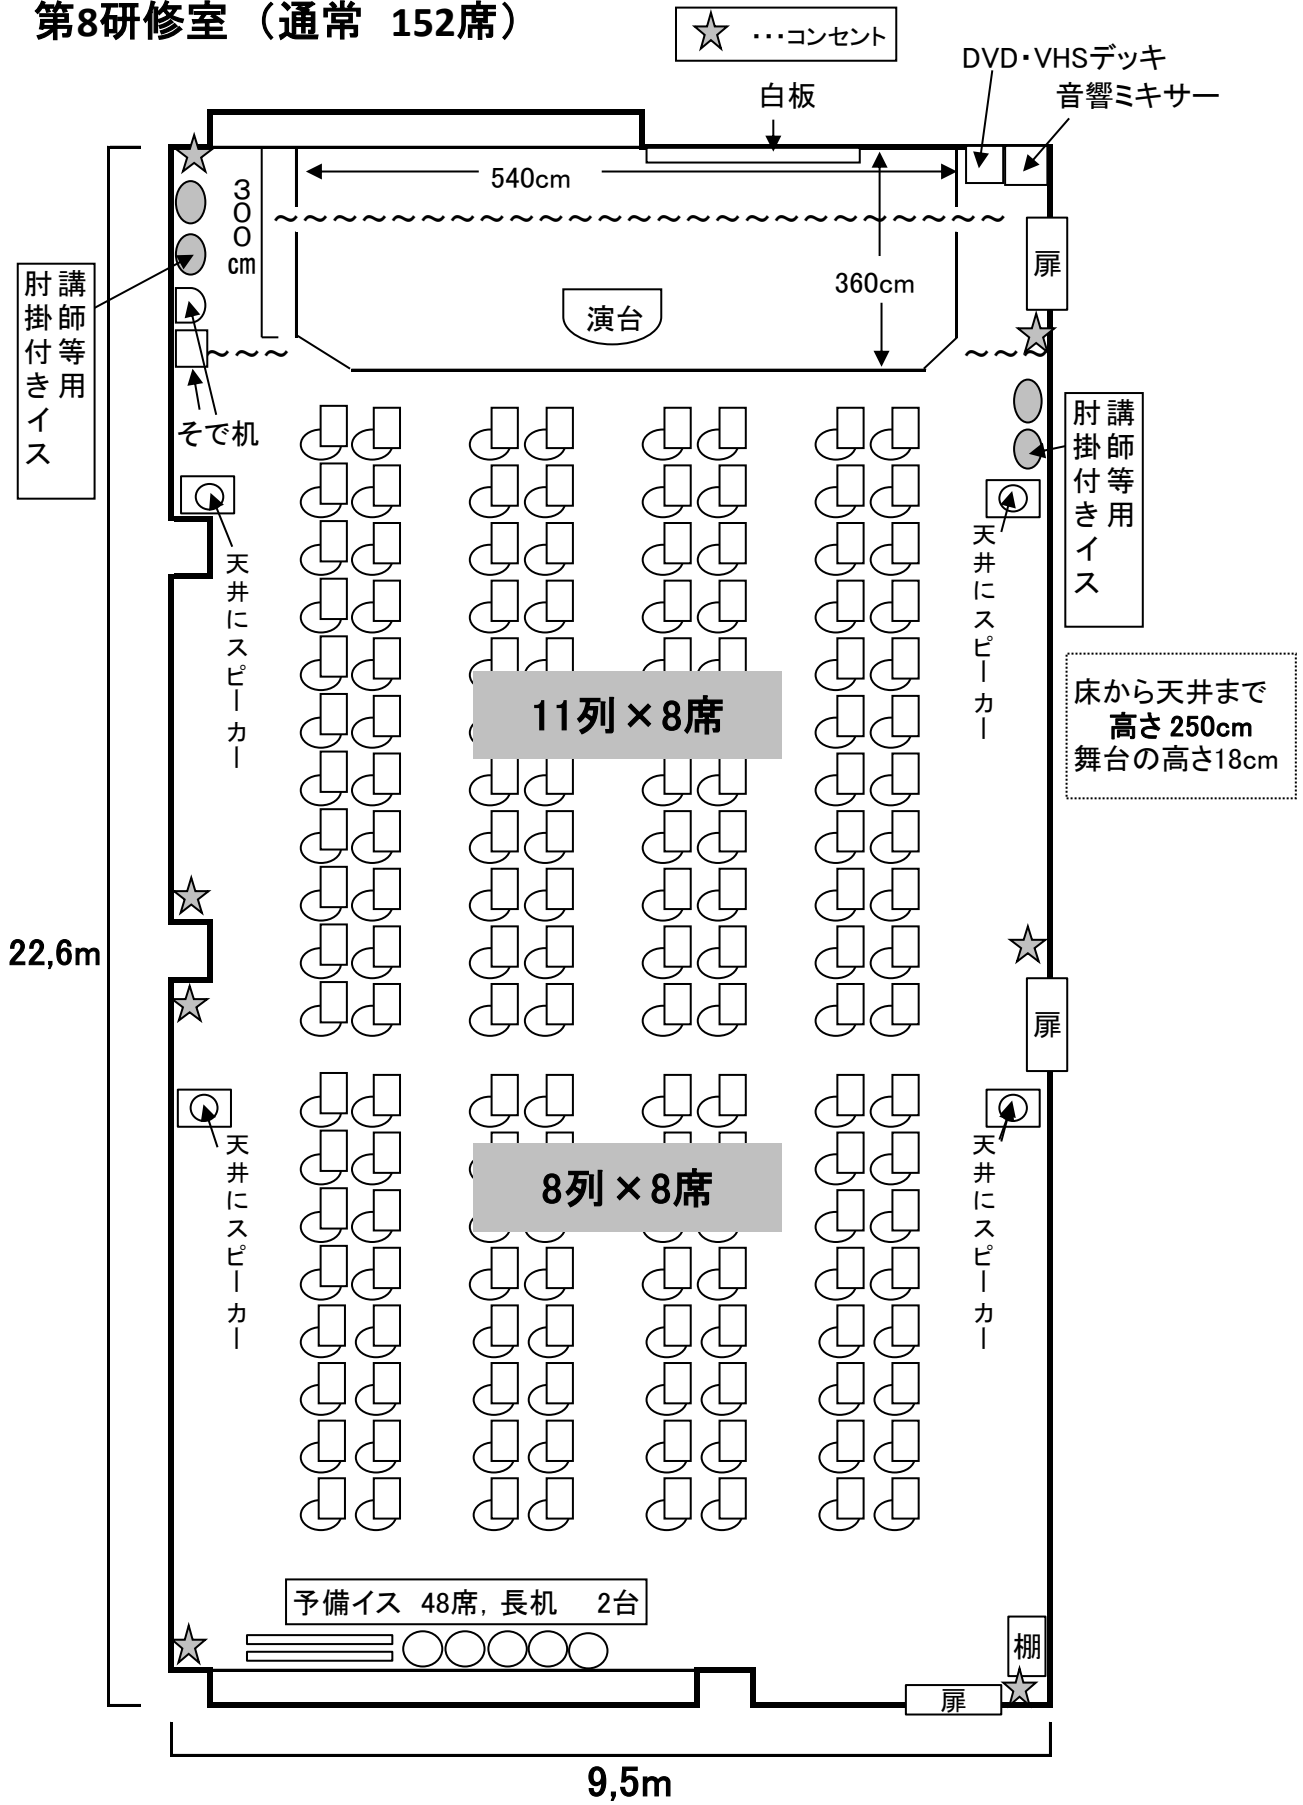

第8研修室 (通常 152席)

第8研修室
定員200名
(通常152名)
内線 158

通常は椅子は152席
並んでいます。