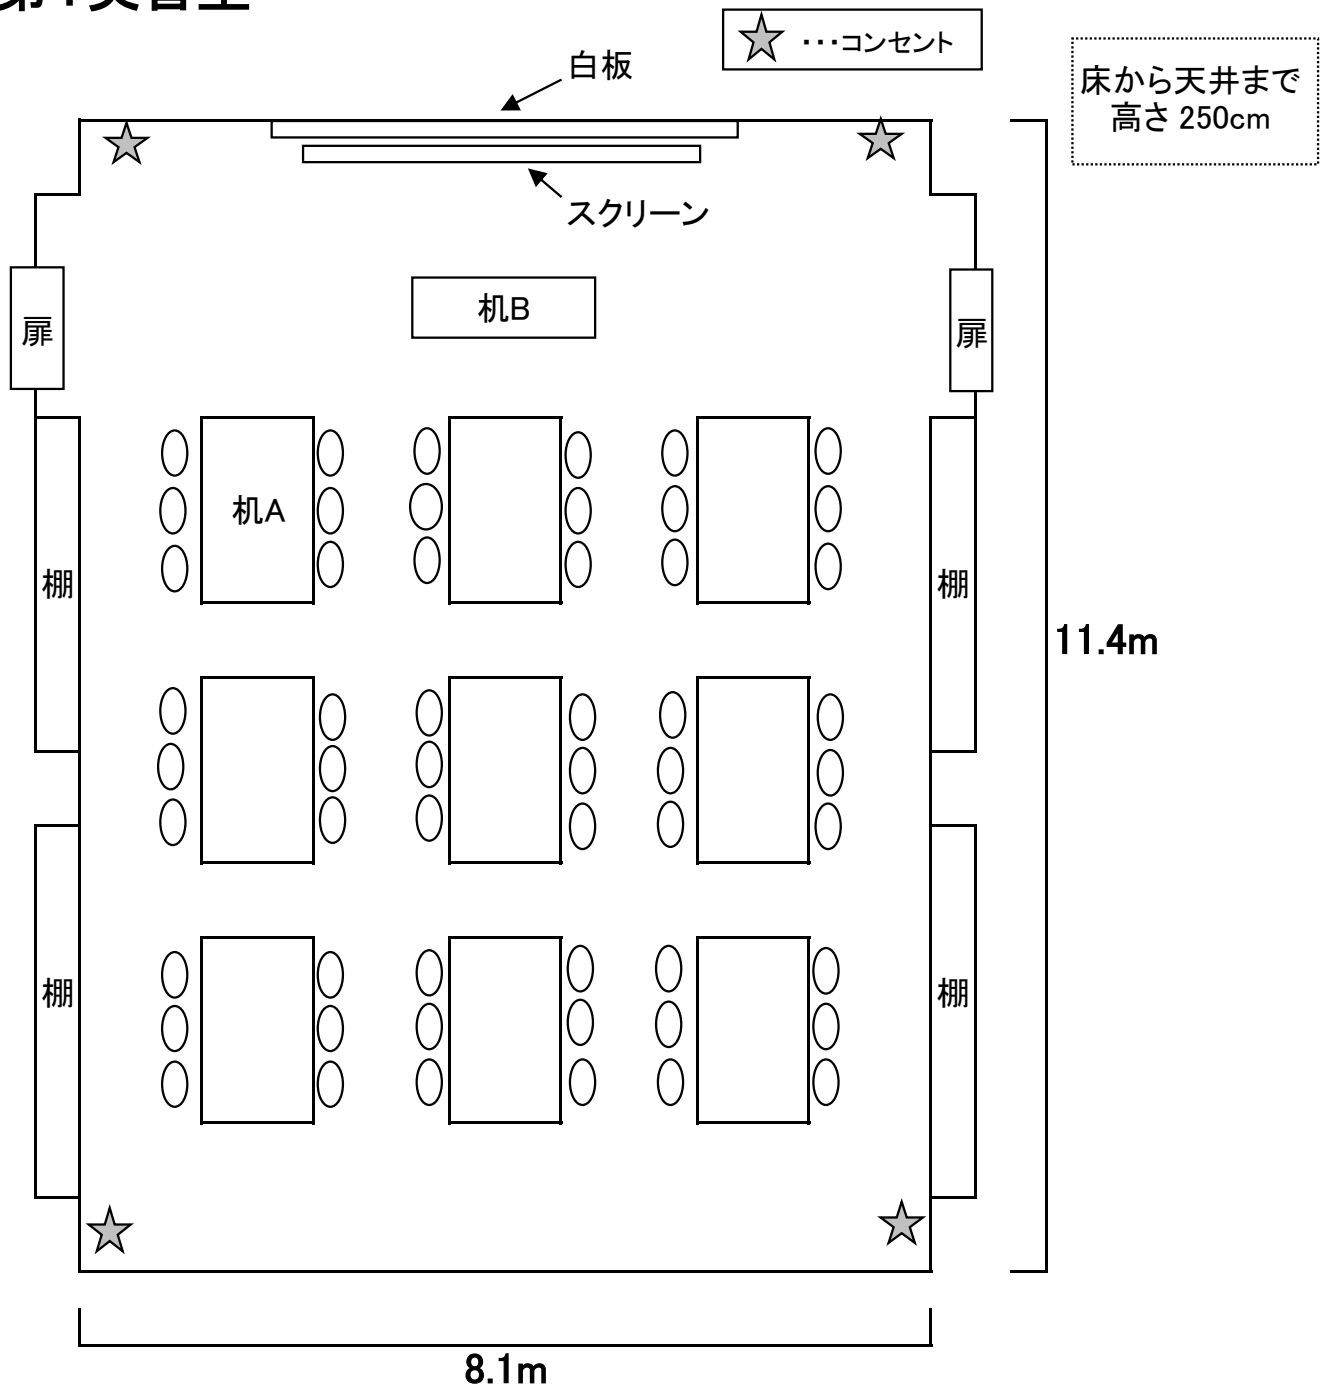

第1実習室

第1実習室
定員 54名
内線 171

スクリーン 縦176cm×横238cm(←映写面サイズ、一回り大きく黒い部分アリ)