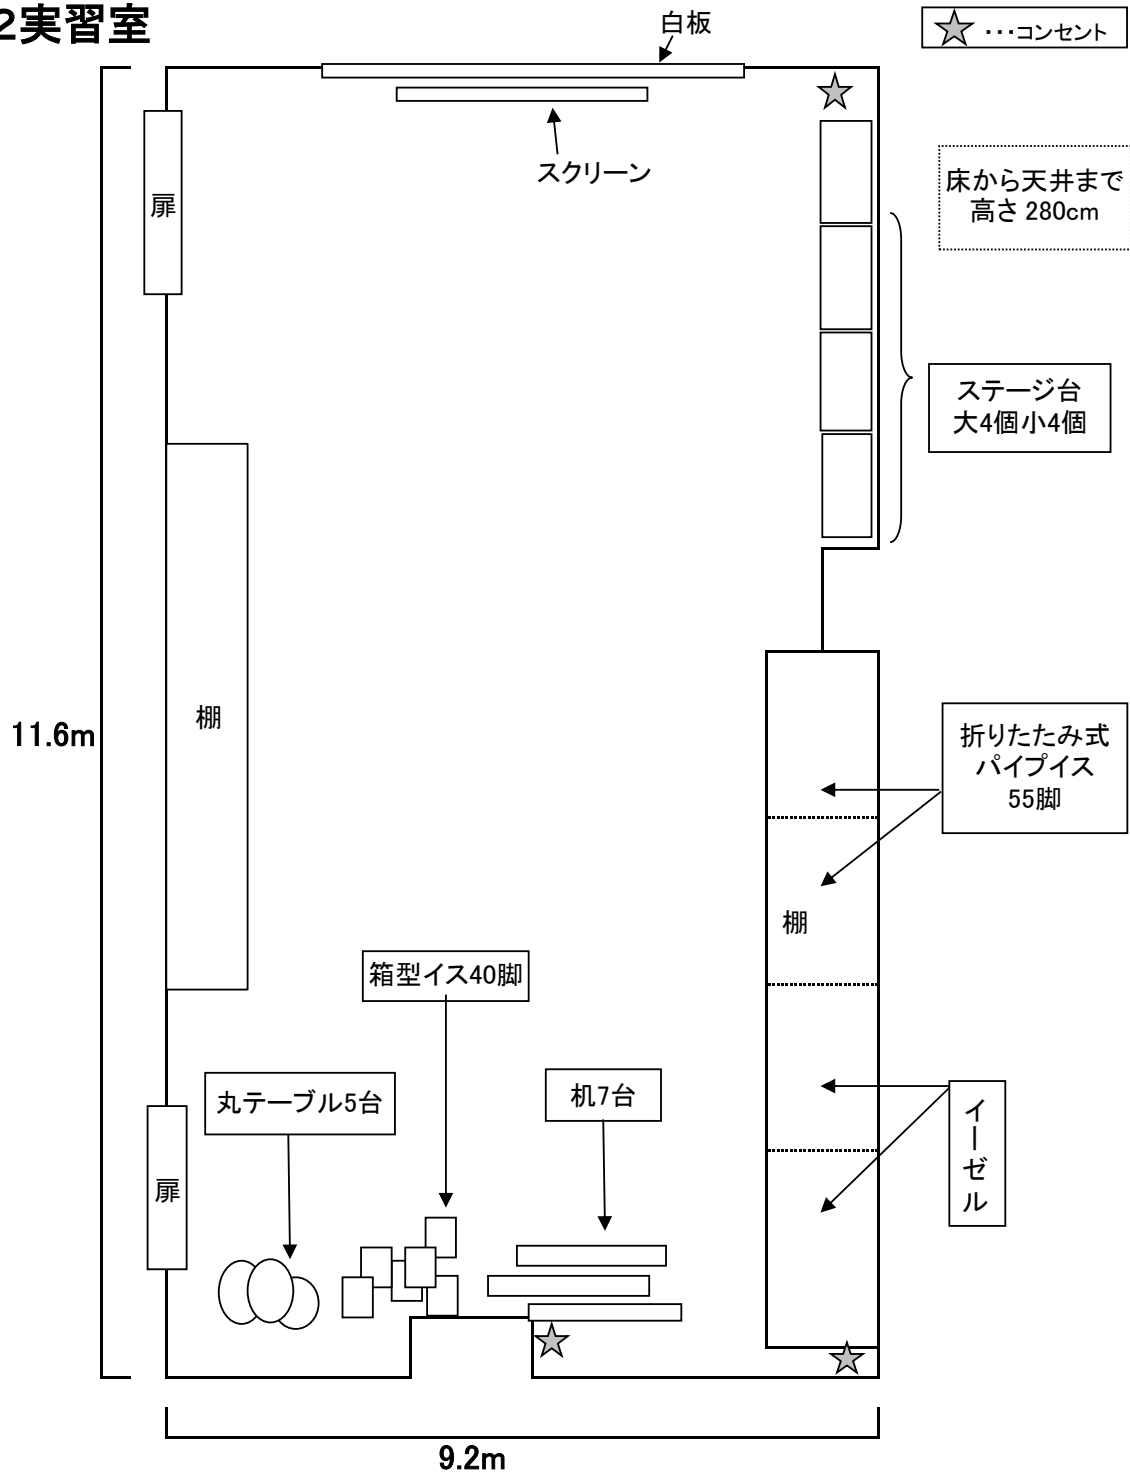

# 第2実習室

スクリーン 縦180cm×横240cm(←映写面サイズ、一回り大きく黒い部分アリ)

白板

第2実習室  
定員 50名  
内線 172

※上下可動式。( )内の数値は、ホワイトボード面のサイズ