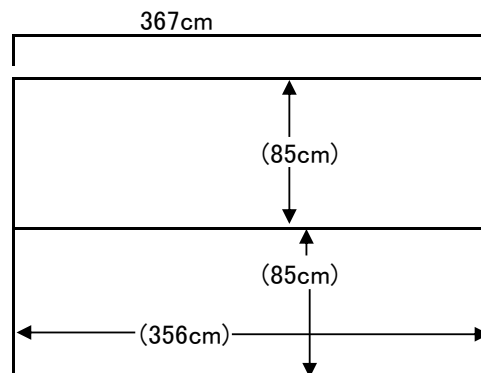

# 第2実習室

スクリーン 縦180cm×横240cm(←映写面サイズ、一回り大きく黒い部分アリ)

白板

第2実習室  
定員 50名  
内線 172

※上下可動式。( )内の数値は、ホワイトボード面のサイズ