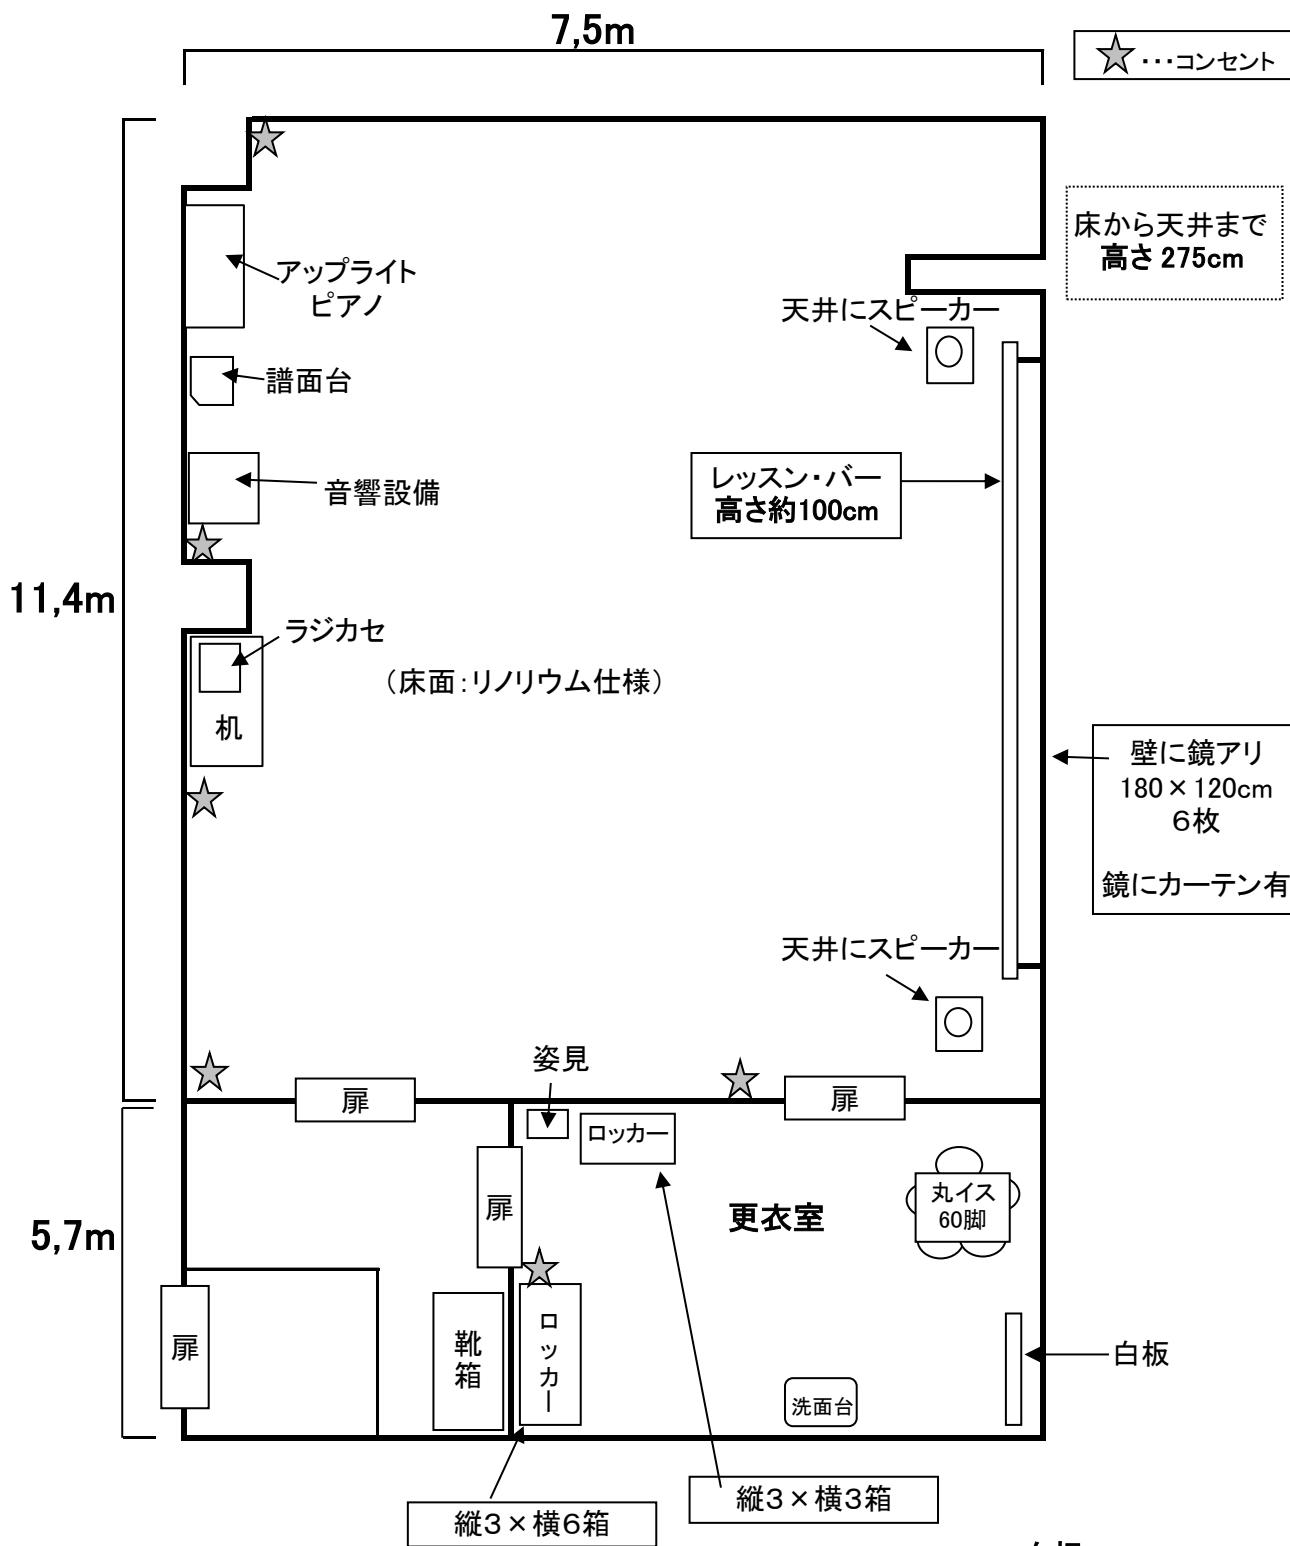

第1サークル活動室 配置図

第1サークル活動室
定員 60名
内線 143