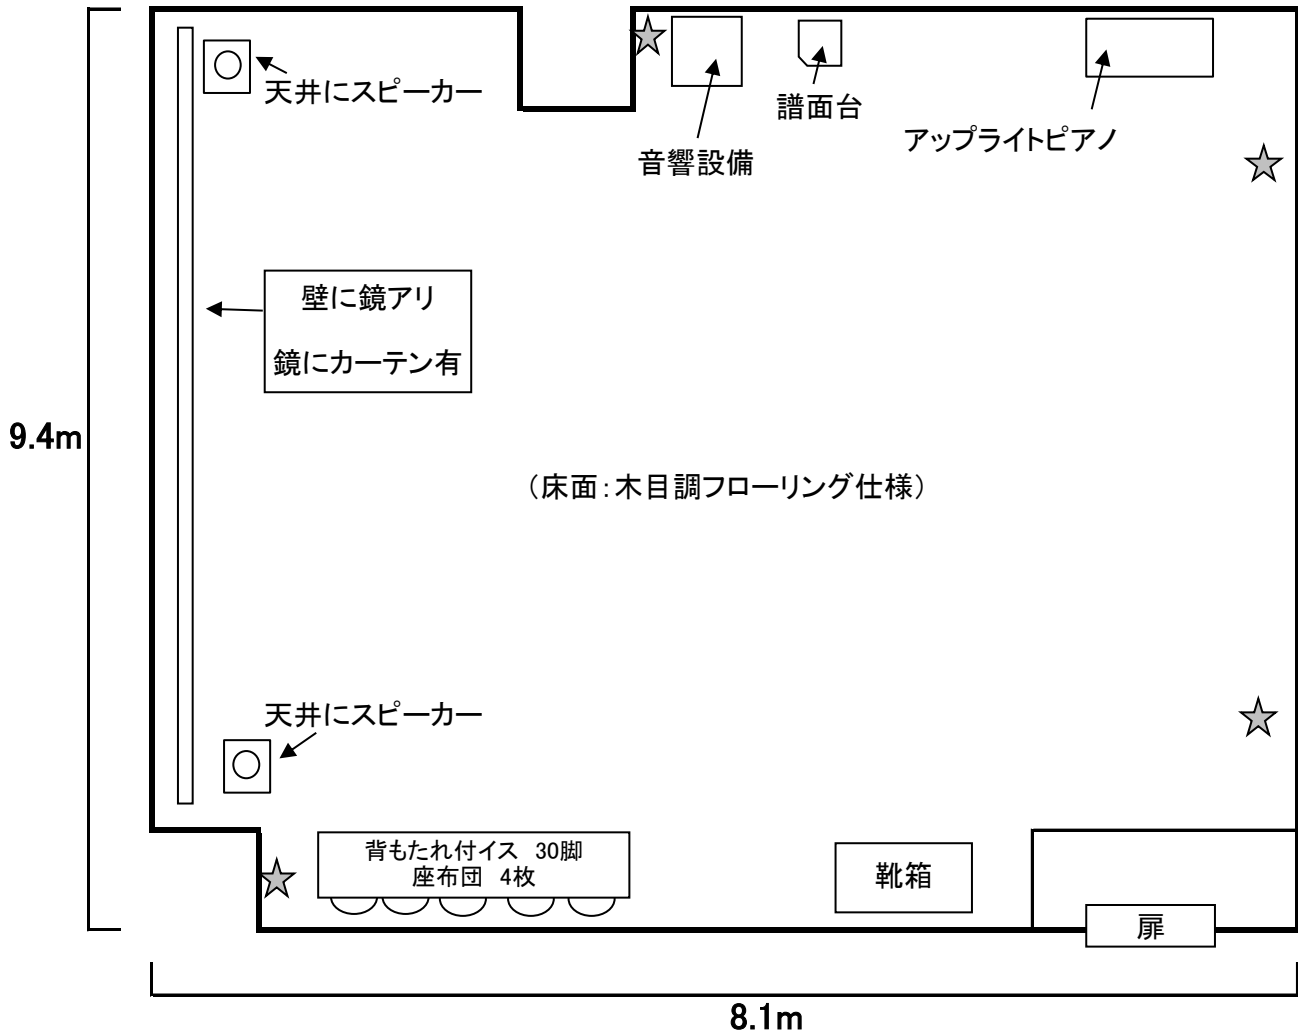

第3サークル活動室 配置図

☆…コンセント

第3サークル活動室
定員 30名
内線 159

床から天井まで
高さ 580cm