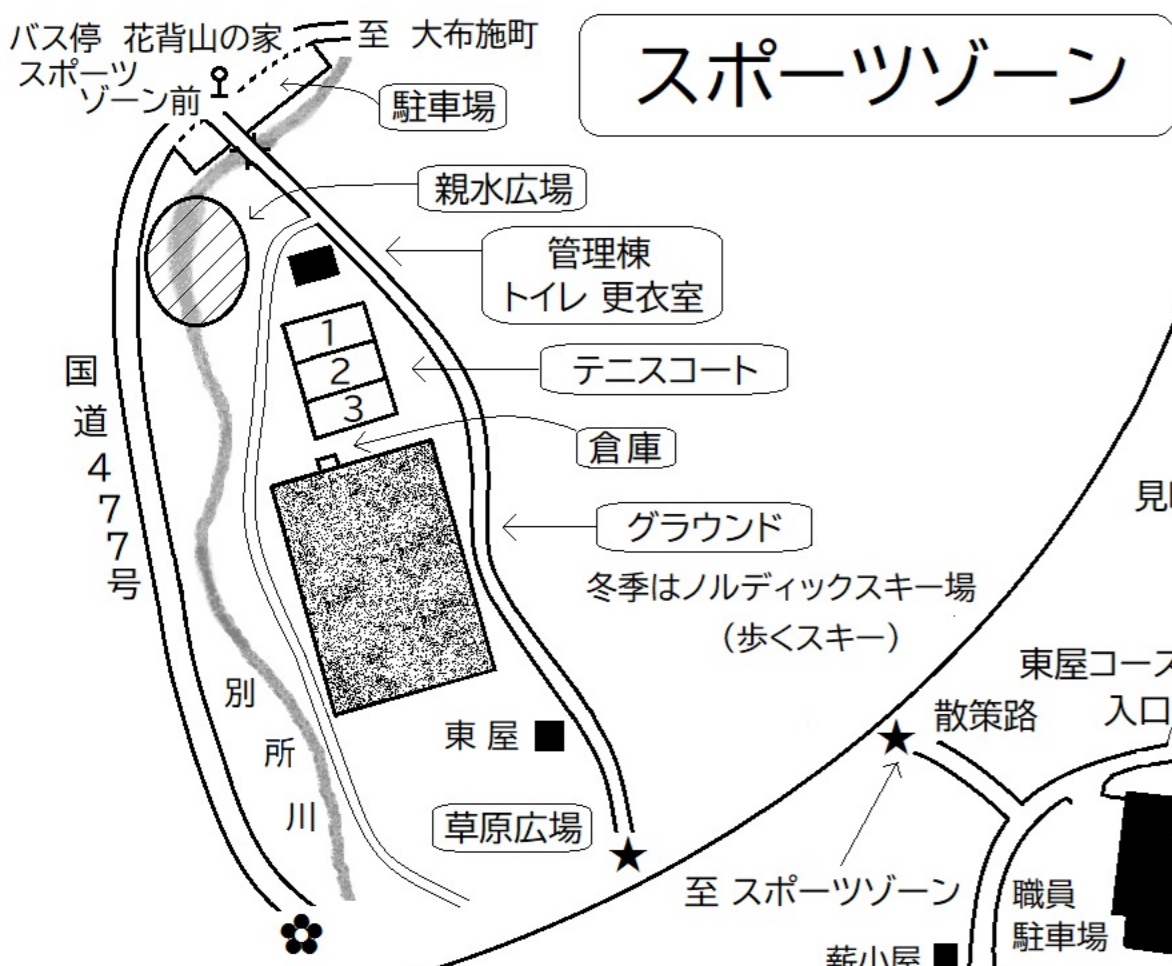

# 花背山の家 エリアマップ

2024.4.1 改訂

## スポーツゾーン

## 施設ゾーン

- ※1 小学4年生以上が対象です。
- ※2 学齢前の子どもの利用も可能です。
- ※3 コンテナボックス(持参弁当の生ゴミ用)  
中に生ゴミ用バケツが入っています。  
生ゴミ以外は捨てられません。(アルミホイル・割りばし等)
- ※4 ゴミパール  
学校・団体が売店で購入した物のゴミのみ捨てられます。