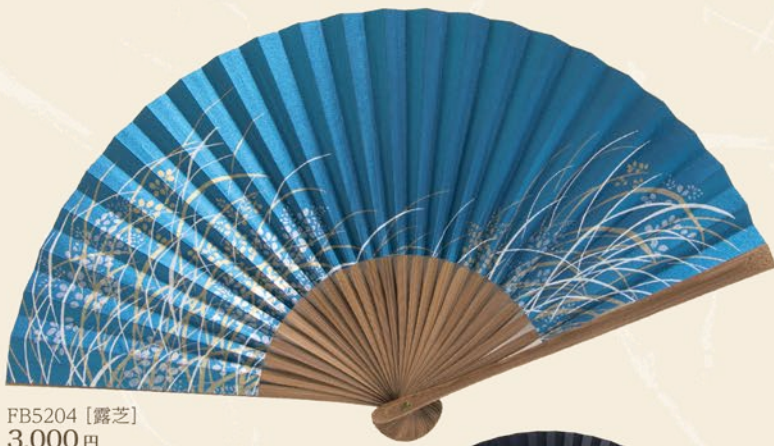

FB418 [撫子]  
FB4203 [紅葉]

唐木 写型  
65/18

FB5291 [花丸 グレー地]

白竹 中彫 写型  
55/35

FB615 [桜 ピンクパール紙]

唐木 中彫 写型  
55/35

FB616 [藤 紫パール紙]

FB5204 [露芝]  
3,000円