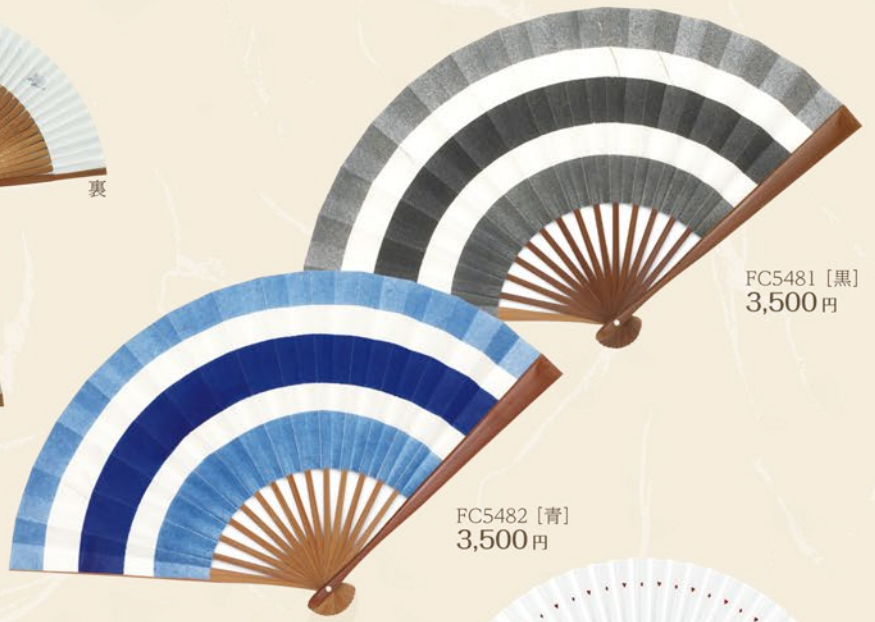

FC5481 [黒]
3,500円