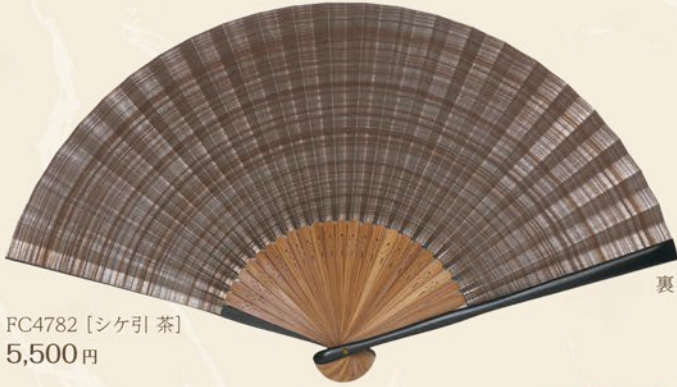

FC4561 [紅一点]

白竹石州 箔絵  
75/30

FC522 [白樺]

唐木 波扇 リバーシブル  
85/16

FC5421 [黒 / 茶]  
FC5423 [緑 / 茶]

FC5702 [黒/柿]  
4,800円

FC5761 [グラデーション]  
5,000円

FC4782 [シケ引 茶]  
5,500円