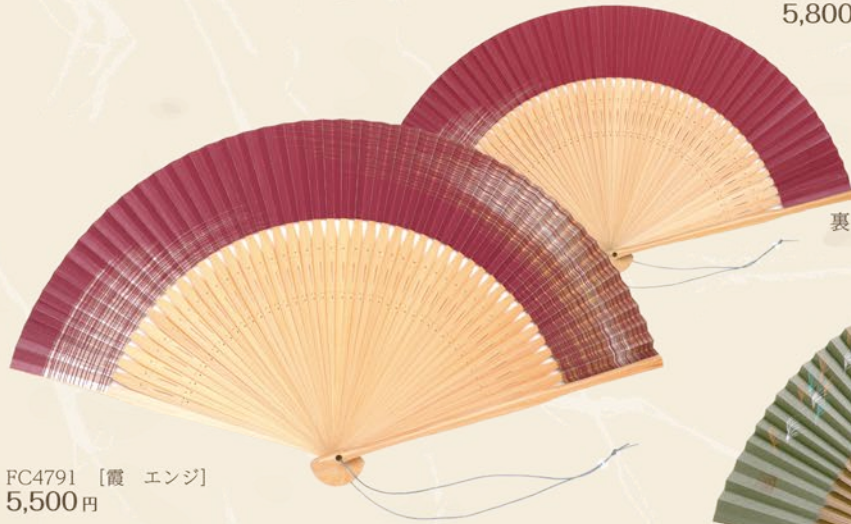

FC4782 [シケ引 茶]
5,500円

FC5823 [末草にかえる]
5,800円